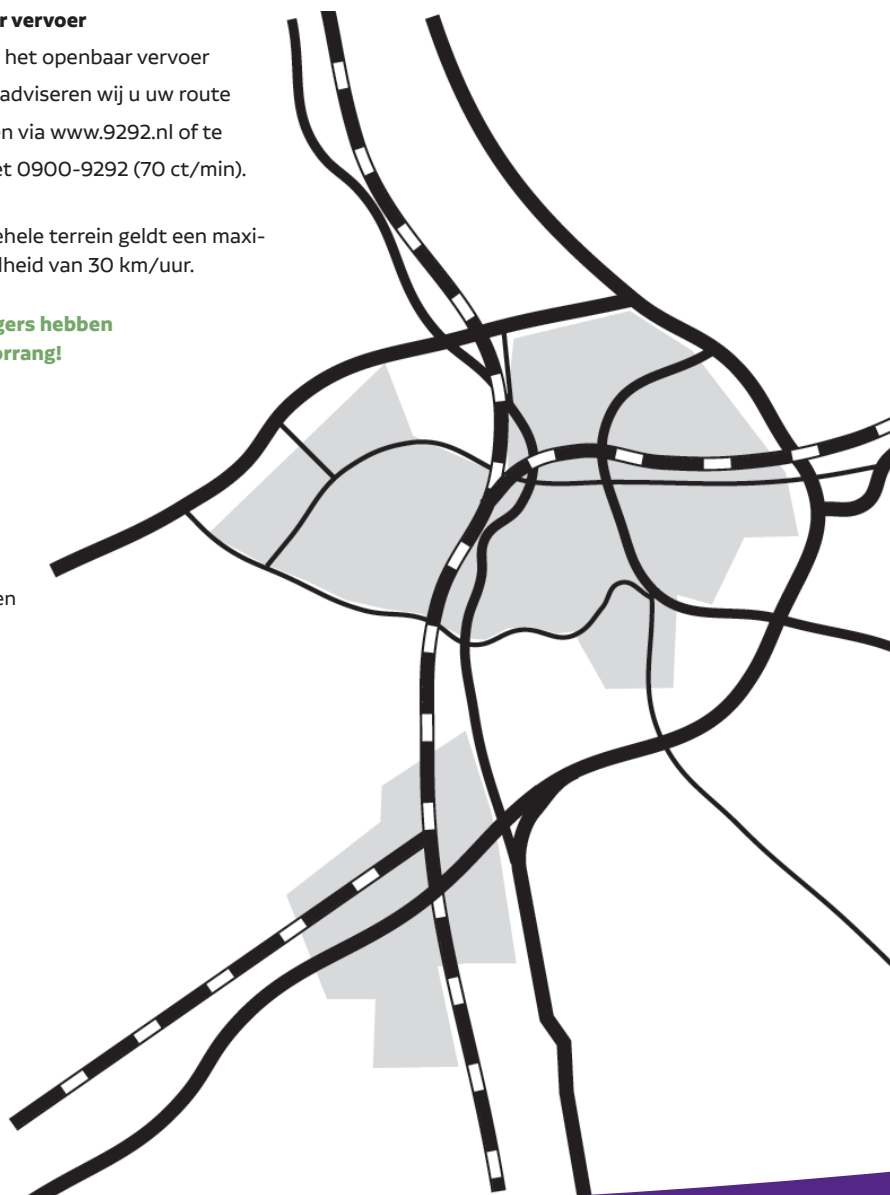

Reinier van Arkel
Parklaan 8
5261 LR Vught
(073) 658 51 11

Reinier van Arkel
Postbus 10150 5
260 GB Vught

www.reiniervanarkel.nl
info@reiniervanarkel.nl