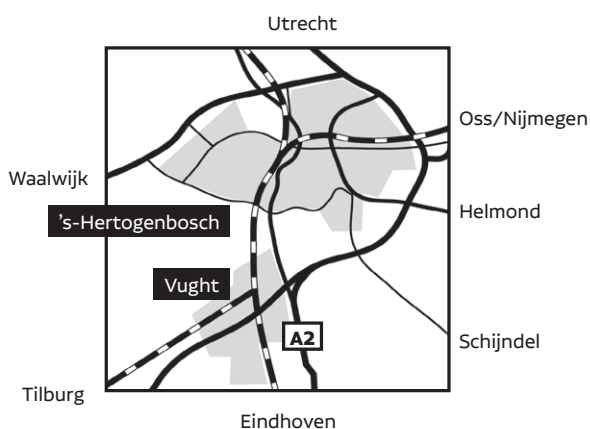

Reinier van Arkel
Parklaan 8
5261 LR Vught
(073) 658 51 11

Reinier van Arkel
Postbus 10150 5
260 GB Vught

www.reiniervanarkel.nl
info@reiniervanarkel.nl